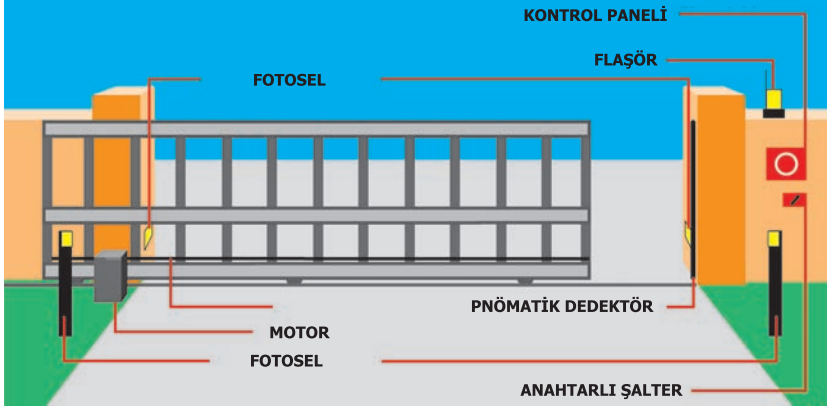

KAYAR KAPI otomasyon sistemleri

DEIMOS

ARES

ICARO

SP 4000

tuned to you

KAYAR KAPI otomasyon sistemleri

Villa, apartman ve endüstriyel tesis girişlerinin otomasyonu için kayar tip kapı mekanizmaları

Teknik Özellikler

	DEIMOS SR 14/Q18	DEIMOS BT	DEIMOS 700 14/Q18	DEIMOS 800F 14/Q18	ARES 1000 18/Q25	ARES 1500 18/Q25	ICARO 18/Q25	SP 4000 / 4000FAST
MOTOR DEVRİ	1400	1400	1400	1400	1400	1400	1400	1400
MAKS. KAPI AĞIRLIĞI	500-350 KG	500 KG	700-550 KG	800-600 KG	1000 -500 KG	1500 -750 KG	2000-1000 KG	4000-1000 KG
AÇILMA HIZI	8,5 -11 M/DK	12 M/DK	8,5 - 11 M/DK	8,5-11 M/DK	9 - 12 M/DK	9 - 12 M/DK	9-12 M/DK	10-20 M/DK
MOTOR GÜCÜ	290 W	70 W	290 W	290 W	240 W	240 W	750 W	1500 W
AZAMİ AKIM	1,9 A	1,5 A	1,9 A	1,9 A	1,2 A	1,2 A	3,0 A	3,0 A
MOTOR ÇALIŞMA GERİLİMİ	220 Vac 50 Hz	24 Vdc	220 Vac 50 Hz	220 Vac 50 Hz	24 Vdc	24 Vdc	220 Vac 50 Hz	220/400 Vac 50 Hz
KORUMA SINIFI	IP 24	IP 24	IP 24	IP 24	IP 24	IP 24	IP 24	IP 24
ÇALIŞMA SICAKLIĞI	-15°C+60°C	-15°C+60°C	-15°C+60°C	-15°C+60°C	-20°C+60°C	-20°C+60°C	-15°C+60°C	-15°C+60°C
AKÜ İLE ÇALIŞMA ÖZELLİĞİ	-	✓	-	-	✓	✓	-	-
RADYO ALICI KARTI	✓	✓	✓	✓	✓	✓	✓	-
GEÇİŞ KONTROL SİST. UYG.	-	✓	-	-	✓	✓	✓	✓

AKSESUARLAR

Kontrol Ünitesi

Flaşör Lamba

Şifreli Açma Kapama Ünitesi

Duvar Tipi Uzaktan Kumanda

Uzaktan Kumanda

Kramayer Dişli

Açma-Kapama Butonu